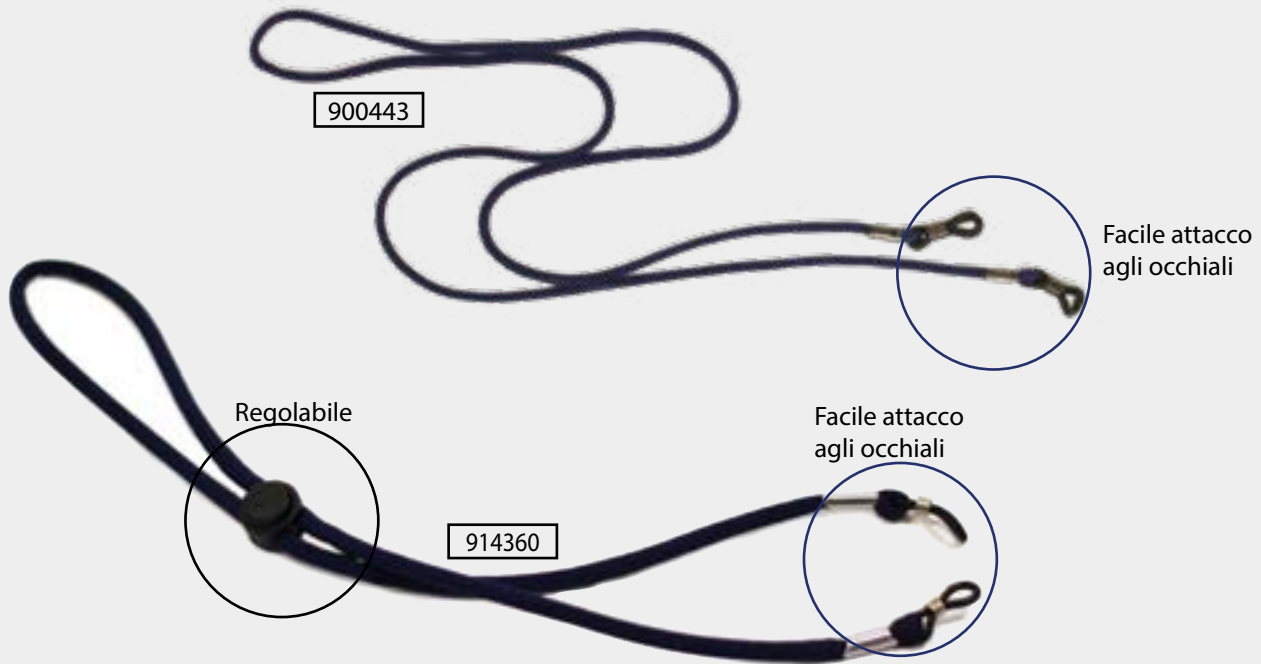

Cordino di sicurezza per occhiali

COMPLEMENTI DEGLI OCCHI

DESCRIZIONE E COMPOSIZIONE:

Cordino di sicurezza per occhiali.

Regolabile alla testa.

CE

Rif.	Prodotto
900443	Cordon bleu - Lunghezza 70 cm - Diametro 2,2 mm
914360	Cordon bleu réglable Ajustable Lunghezza 58 cm - Diametro 4 mm.

COMPLEMENTI DEGLI OCCHI

Norma e certificazione										
Norma e certificazione	CE									
Applicazioni	<p>Indispensabili per la cura e la manutenzione degli occhiali. Apporta maggiore sicurezza per il lavoratore. Impedisce agli occhiali di scivolare o cadere. Permette all'utente di continuare al suo ritmo di lavoro, nonostante le posizioni lo obblighino ad abbassare la testa.</p> <p>Settori: miniere, agricoltura, industria automobilistica, industria tessile, plastico, alimentazione, ecc.</p> <p>Anche per uso sportivo o domestico..</p>									
Conservazione Immagazzinamento - Scadenza	Conservare in un luogo fresco e asciutto. Tenere fuori dalla portata dei bambini per evitare rischi.									
Indicazioni Utilizzo - Istruzioni per l'uso	Inserire le estremità delle stanghette negli occhiali dei reggi occhiali. Regolare il clip dietro la testa/nuca per raggiungere la posizione adeguata.									
Presentazione	900443: Unità di vendita: 48 unità. Confezioni da:: 288 unità 914360: Unità di vendita: 48 unità. Confezioni da:: 1200 unità									
Codice a barre	<table border="1"><thead><tr><th></th><th>CODE- BARRES</th><th>CODE- BARRES PAQUET</th></tr></thead><tbody><tr><td>900443</td><td>8423173091897</td><td>28423173091891</td></tr><tr><td>914360</td><td>8423173894597</td><td>18423173894594</td></tr></tbody></table>		CODE- BARRES	CODE- BARRES PAQUET	900443	8423173091897	28423173091891	914360	8423173894597	18423173894594
	CODE- BARRES	CODE- BARRES PAQUET								
900443	8423173091897	28423173091891								
914360	8423173894597	18423173894594								