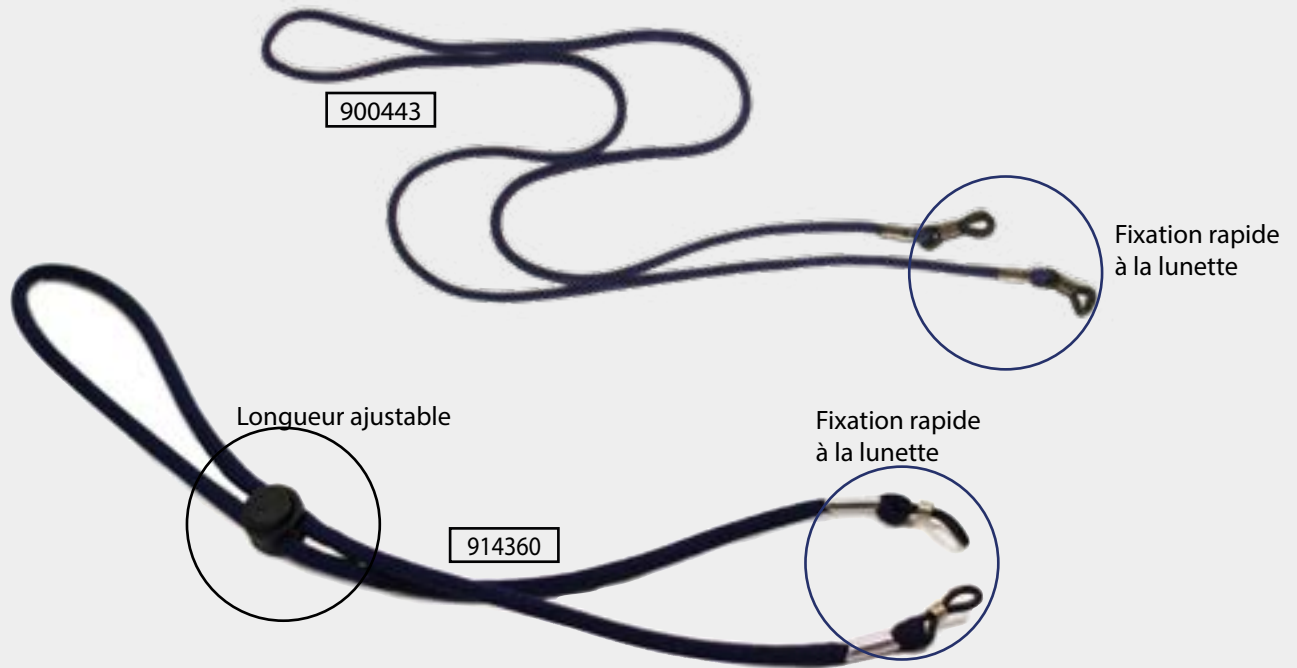

# Cordon de fixation pour lunettes

## COMPLÉMENTS OCULAIRES

### DESCRIPTION ET COMPOSITION :

Cordon de fixation pour lunettes.

Réglable au moyen d'un clip.

CE

Réf.	Produit		Dimensions
900443	Cordon bleu	-	70 cm - 2,2 mm
914360	Cordon bleu réglable	Ajustable	58 cm - 4 mm.