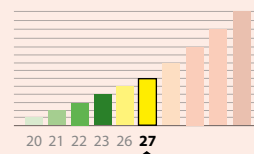

Peso: 1,07 g

EN 352-2 CE

Facile inserimento

Spuma espandibile

Rif.	Prodotto
911.670	New Song

Tabella delle caratteristiche	
Lavabile	X
Ipoallergenico	✓
Riutilizzabile	X
Monouso	✓
Rilevabile	X
Cordino	X
Taglia nominale	8-13

UDITO: tappi

Norma e certificazione	EN 352-2 CE
Applicazioni	Posti di lavoro con alte temperature. Esposizione continuata a rumore. Ambienti di lavoro con un livello di rumore alto: da 100 dB a 115 dB. Uso industriale generale.
Conservazione Immagazzinamento - Scadenza	Conservare in un luogo fresco e secco nella loro confezione, evitando l'umidità, la sporcizia e la polvere.
Indicazioni Utilizzo - Istruzioni per l'uso	Questo dispositivo è di uso individuale, quindi non deve essere utilizzato da vari operai. I tappi devono essere indossati continuamente in aree rumorose.
Presentazione	Paia in sacchettino individuale Scatola dispenser di 200 paia in confezione individuale Cartone da 10 scatole
Codice a barre	GTIN-13: 8423173095741 GTIN-14: 88842317309579